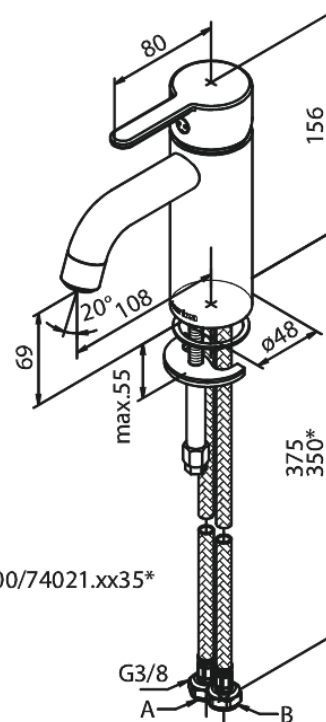

Ainutlaatuiset ominaisuudet

74021.xx00/74021.xx35*

FM Mattsson Finland Oy

HUOM! Uusi osoite 25.3.2024 alkaen Virkatie 1, 01510 VANTAA

Puh. +358 20 7411960 info-finland@fmmattssongroup.com

Mere information på <https://damixa.fi>

damixa