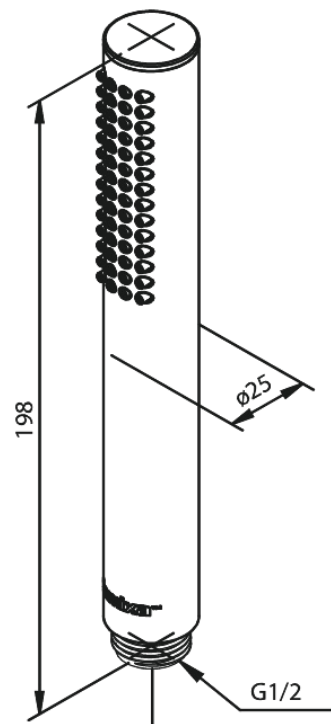

Silhouet

Tube käsisuihku

Tuotenro 766648700
Pinta: Harjattu kupari
Sarja: Silhouet

EAN 5708516828730

Ominaisuudet:

Rub-Clean

Ainutlaatuiset ominaisuudet

FM Mattsson Finland Oy
HUOM! Uusi osoite 25.3.2024 alkaen Virkatie 1, 01510 VANTAA