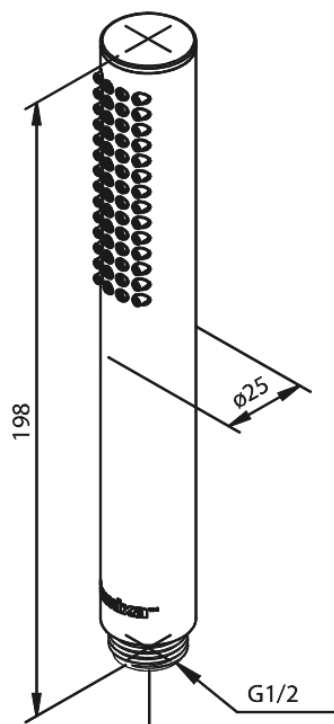

Silhouet

Tube käsisuihku

Tuotenro

766647900

EAN

5708516828723

Pinta:

Harjattu messinki

Sarja:

Silhouet

Ominaisuudet:

Rub-Clean

Ainutlaatuiset ominaisuudet

FM Mattsson Finland Oy

HUOM! Uusi osoite 25.3.2024 alkaen Virkatie 1, 01510 VANTAA

Puh. +358 20 7411960 info-finland@fmmattssongroup.com

Mere information på <https://damixa.fi>

damixa