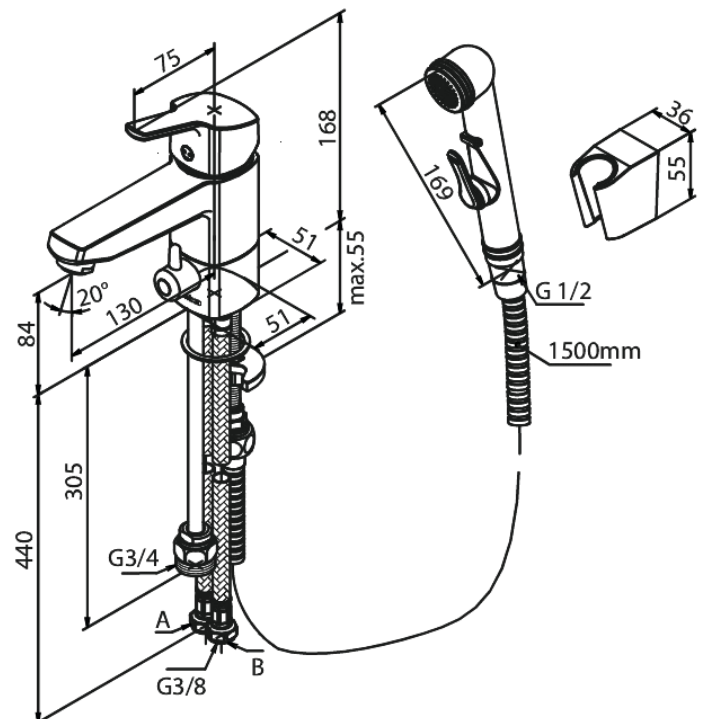

FM Mattsson Finland Oy
HUOM! Uusi osoite 25.3.2024 alkaen Virkatie 1, 01510 VANTAA

Puh. +358 20 7411960 info-finland@fmmattssongroup.com

Mere information på <https://damixa.fi>

damixa