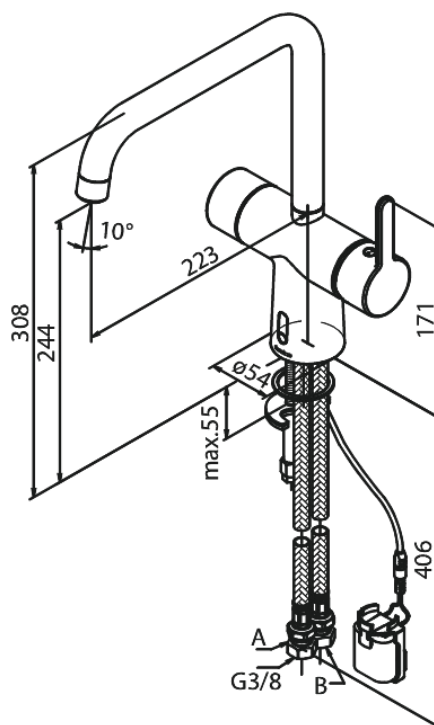

Ainutlaatuiset ominaisuudet

FM Mattsson Finland Oy
HUOM! Uusi osoite 25.3.2024 alkaen Virkatie 1, 01510 VANTAA

Puh. +358 20 7411960 info-finland@fmmattssongroup.com

Mere information på <https://damixa.fi>

damixa