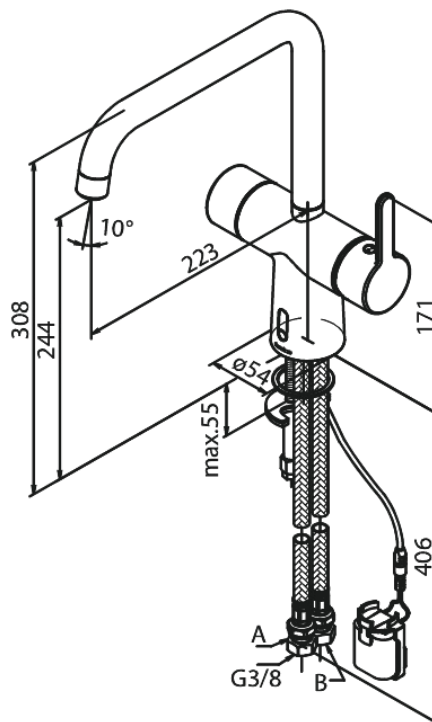

FM Mattsson Finland Oy
HUOM! Uusi osoite 25.3.2024 alkaen Virkatie 1, 01510 VANTAA

Puh. +358 20 7411960 info-finland@fmmattssongroup.com

Mere information på <https://damixa.fi>

damixa