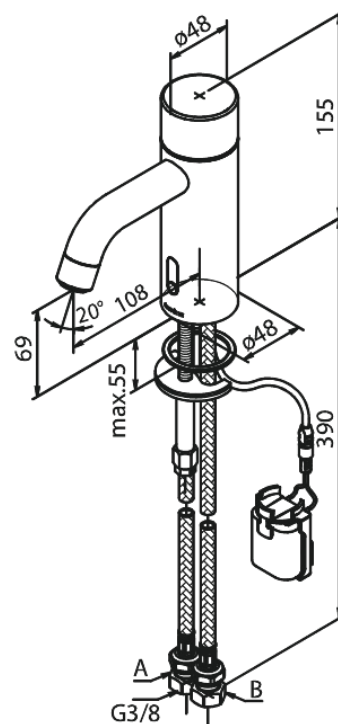

Ainutlaatuiset ominaisuudet

FM Mattsson Finland Oy
HUOM! Uusi osoite 25.3.2024 alkaen Virkatie 1, 01510 VANTAA

Puh. +358 20 7411960 info-finland@fmmattssongroup.com

Mere information på <https://damixa.fi>

damixa