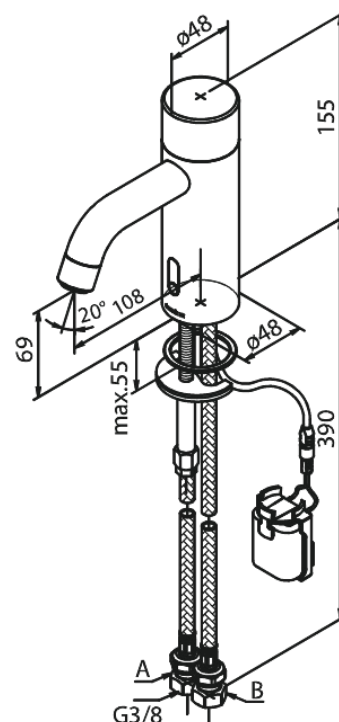

Ainutlaatuiset ominaisuudet

FM Mattsson Finland Oy
HUOM! Uusi osoite 25.3.2024 alkaen Virkatie 1, 01510 VANTAA

Puh. +358 20 7411960 info-finland@fmmattssongroup.com

Mere information på <https://damixa.fi>

damixa