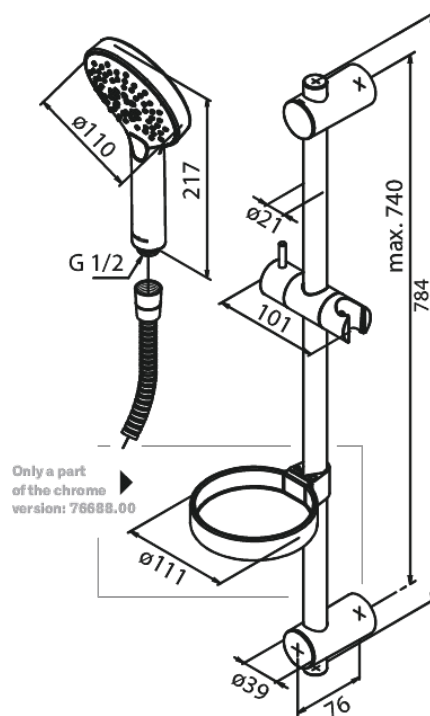

Ainutlaatuiset ominaisuudet

FM Mattsson Finland Oy
HUOM! Uusi osoite 25.3.2024 alkaen Virkatie 1, 01510 VANTAA

Puh. +358 20 7411960 info-finland@fmmattssongroup.com

Mere information på <https://damixa.fi>

damixa