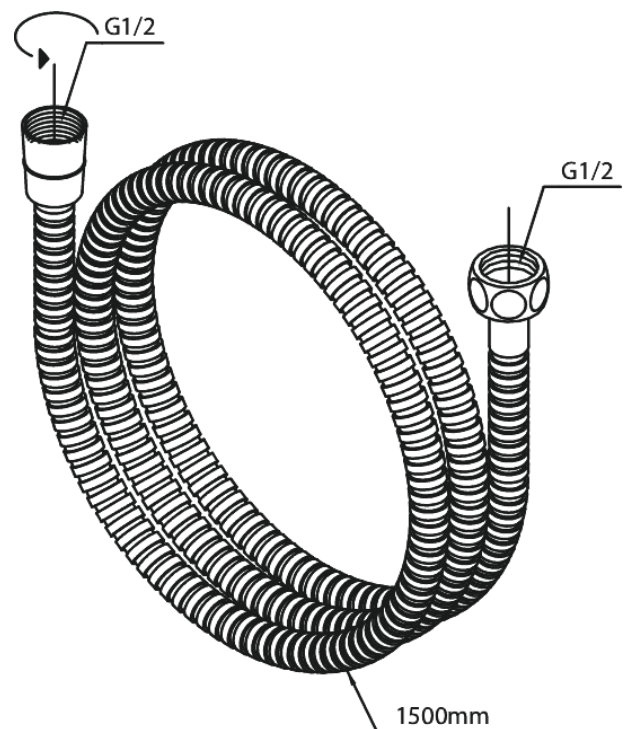

# Suihkuletku metallinen 1500 mm

Tuotenro  
Pinta:  
Sarja:

766528700  
Harjattu kupari

EAN

5708516827993

FM Mattsson Finland Oy

HUOM! Uusi osoite 25.3.2024 alkaen Virkatie 1, 01510 VANTAA

Puh. +358 20 7411960 info-finland@fmmattssongroup.com