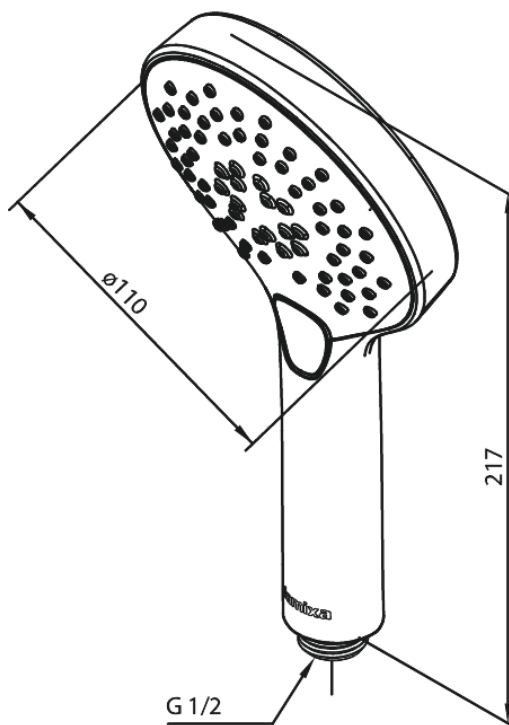

Silhouet

Käsisiuihku

Tuotenro 766868700
Pinta: Harjattu kupari
Sarja: Silhouet

LVI: 6531598
EAN 5708516828037

Ominaisuudet:

Max. virtaama 9 l/min.
3 suihkutoimintoa

Ainutlaatuiset ominaisuudet

FM Mattsson Finland Oy
HUOM! Uusi osoite 25.3.2024 alkaen Virkatie 1, 01510 VANTAA