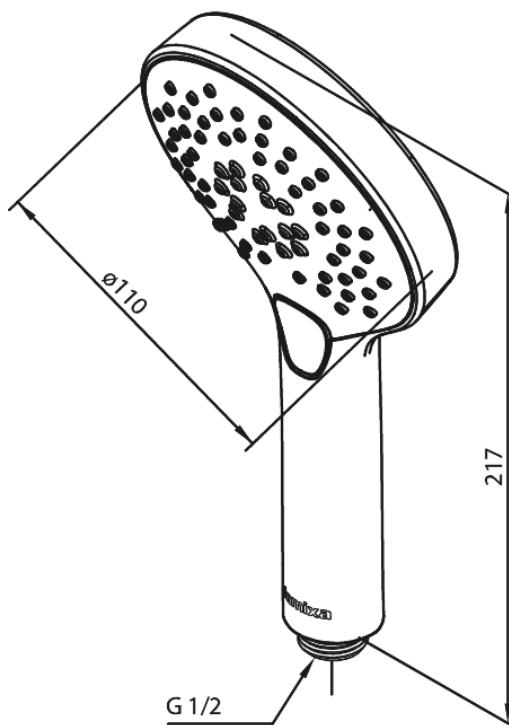

Silhouet

Käsisiuihku

Tuotenro 766867900
Pinta: Harjattu messinki
Sarja: Silhouet

LVI: 6531599
EAN 5708516828020

Ominaisuudet:

Max. virtaama 9 l/min.
3 suihkutoimintoa

Ainutlaatuiset ominaisuudet

FM Mattsson Finland Oy
HUOM! Uusi osoite 25.3.2024 alkaen Virkatie 1, 01510 VANTAA