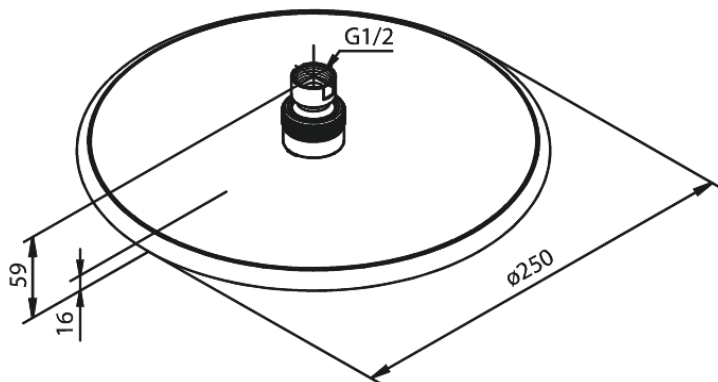

Silhouet

Bell

Tuotenro 766638700
Pinta: Harjattu kupari
Sarja: Silhouet

LVI: 6531600
EAN 5708516828013

Ominaisuudet:

Max. virtaama 9 l/min.
Ø250mm

Ainutlaatuiset ominaisuudet

FM Mattsson Finland Oy
HUOM! Uusi osoite 25.3.2024 alkaen Virkatie 1, 01510 VANTAA