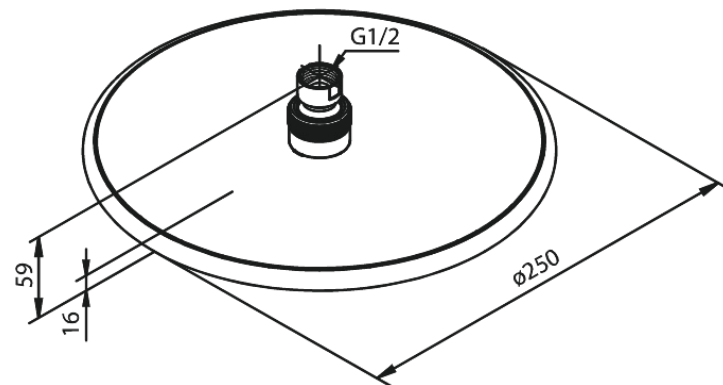

Silhouet

Bell

Tuotenro 766637900
Pinta: Harjattu messinki
Sarja: Silhouet

LVI: 6531601
EAN 5708516828006

Ominaisuudet:

Max. virtaama 9 l/min.
Ø250mm

Ainutlaatuiset ominaisuudet

FM Mattsson Finland Oy
HUOM! Uusi osoite 25.3.2024 alkaen Virkatie 1, 01510 VANTAA