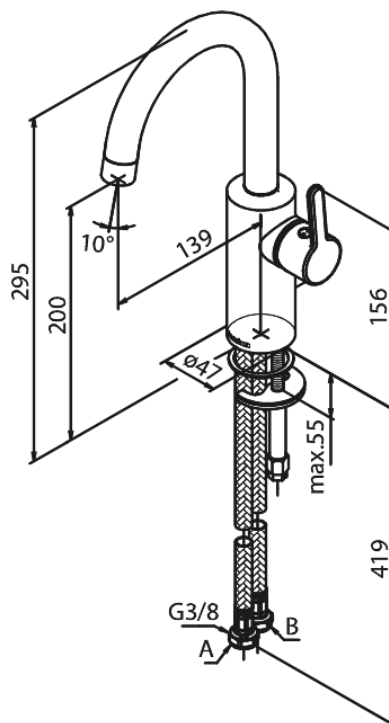

Ainutlaatuiset ominaisuudet

FM Mattsson Finland Oy
HUOM! Uusi osoite 25.3.2024 alkaen Virkatie 1, 01510 VANTAA

Puh. +358 20 7411960 info-finland@fmmattssongroup.com

Mere information på <https://damixa.fi>

damixa