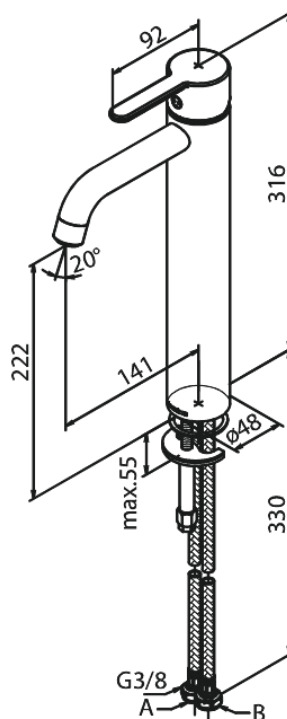

Ainutlaatuiset ominaisuudet

FM Mattsson Finland Oy
HUOM! Uusi osoite 25.3.2024 alkaen Virkatie 1, 01510 VANTAA

Puh. +358 20 7411960 info-finland@fmmattssongroup.com

Mere information på <https://damixa.fi>

damixa