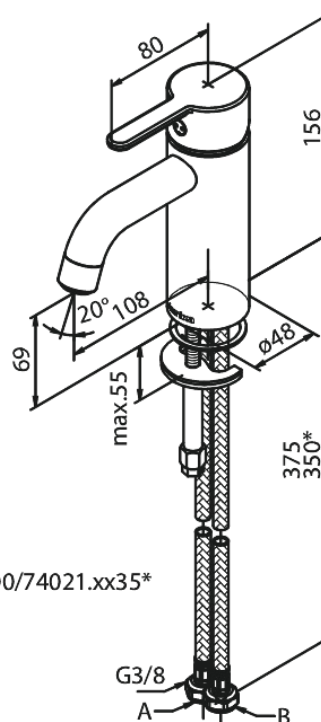

Ainutlaatuiset ominaisuudet

74021.xx00/74021.xx35*

FM Mattsson Finland Oy
HUOM! Uusi osoite 25.3.2024 alkaen Virkatie 1, 01510 VANTAA

Puh. +358 20 7411960 info-finland@fmmattssongroup.com

Mere information på <https://damixa.fi>

damixa