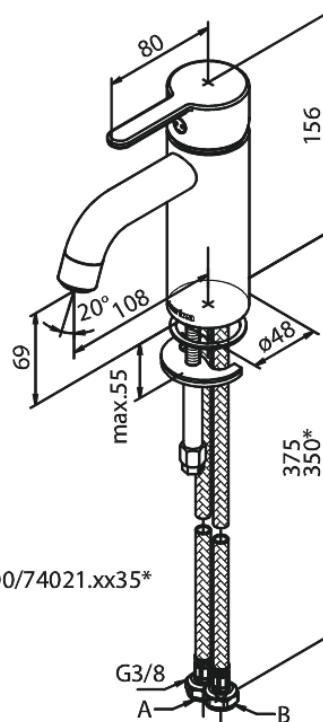

74021.xx00/74021.xx35*

FM Mattsson Finland Oy

HUOM! Uusi osoite 25.3.2024 alkaen Virkatie 1, 01510 VANTAA

Puh. +358 20 7411960 info-finland@fmmattssongroup.com

Mere information på <https://damixa.fi>

damixa