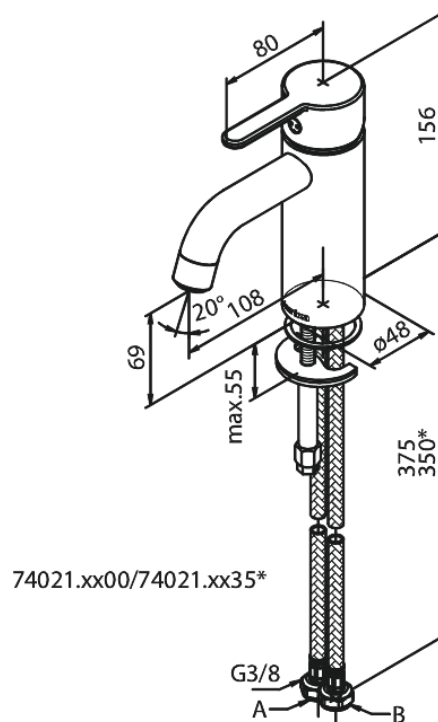

FM Mattsson Finland Oy
HUOM! Uusi osoite 25.3.2024 alkaen Virkatie 1, 01510 VANTAA

Puh. +358 20 7411960 info-finland@fmmattssongroup.com

Mere information på <https://damixa.fi>

damixa