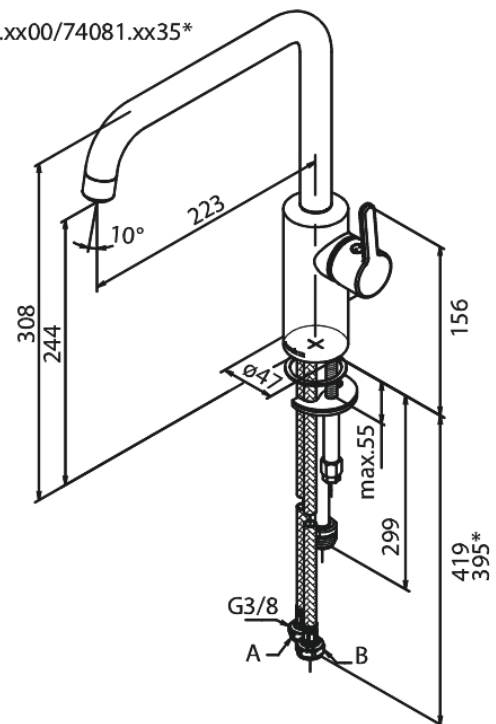

Ainutlaatuiset ominaisuudet

74081.xx00/74081.xx35*