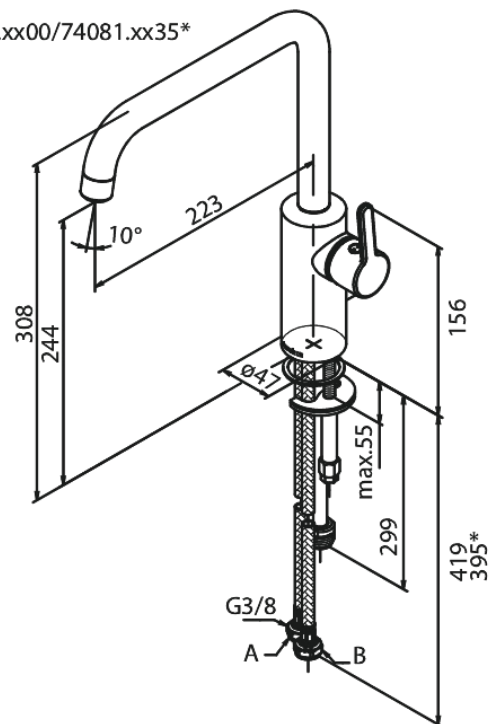

Ainutlaatuiset ominaisuudet

74081.xx00/74081.xx35*