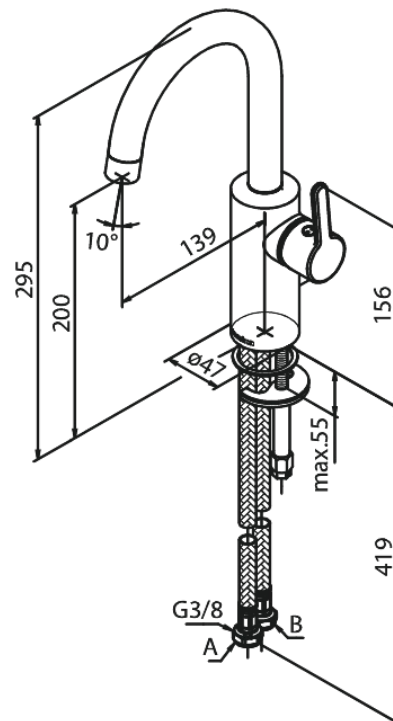

Ainutlaatuiset ominaisuudet

FM Mattsson Finland Oy

HUOM! Uusi osoite 25.3.2024 alkaen Virkatie 1, 01510 VANTAA

Puh. +358 20 7411960 info-finland@fmmattssongroup.com

Mere information på <https://damixa.fi>

damixa