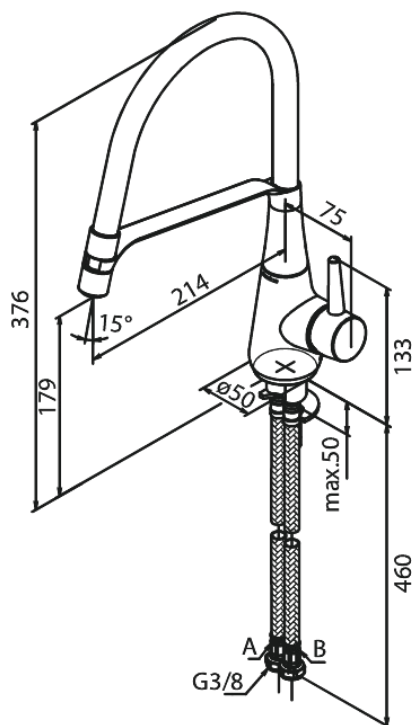

Bell

Pro Keittiöhana

Tuotenro 901280000
Pinta: Kromi
Sarja: Bell

EAN 5708516827344

Ominaisuudet:

1-ote
120° kääntymisen rajoitin
Keraaminen säätökasetti
Avautuu kylmältä puolelta
Rub-Clean
Kuumavesisuojaus
Max. virtaama 8 l/min.
Eco-Save vedensäästöominaisuus