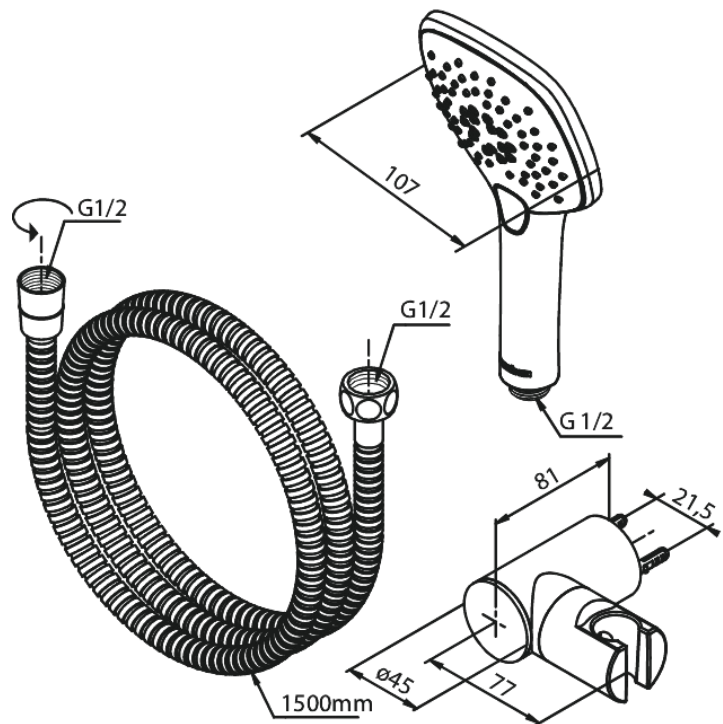

Slate

4 Kylpysetit

Tuotenro 766907400
Pinta: Kromi/musta
Sarja: Slate

EAN 5708516825562

Ominaisuudet:

Max. virtaama 9 l/min.
1500 mm suihkuletku, muovia

Ainutlaatuiset ominaisuudet

FM Mattsson Finland Oy
HUOM! Uusi osoite 25.3.2024 alkaen Virkatie 1, 01510 VANTAA