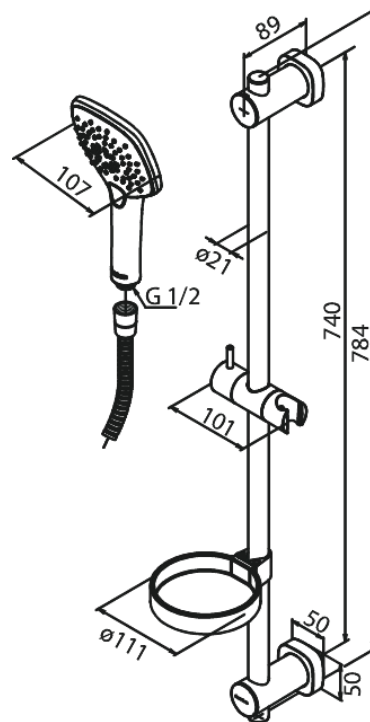

Slate

4 flex suihkusetit

Tuotenro 766897400
Pinta: Kromi/musta
Sarja: Slate

EAN 5708516825579

Ominaisuudet:

Max. virtaama 9 l/min.
Sis. saippuakupin ja käsisuihkun pidikkeen
Säädettävä kiinnitys

Ainutlaatuiset ominaisuudet