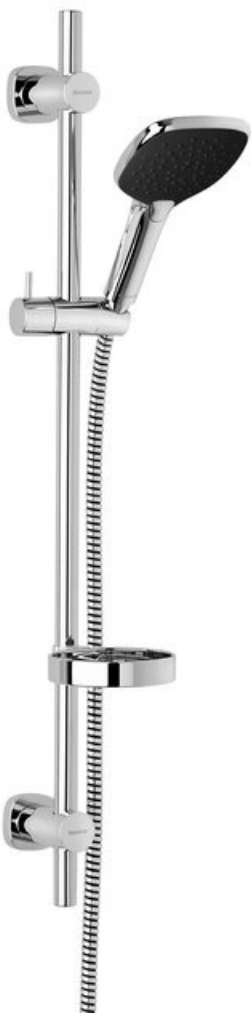

Slate

4 flex suihkusetit

Tuotenro 766897400
Pinta: Kromi/musta
Sarja: Slate

EAN 5708516825579

Ominaisuudet:

Max. virtaama 9 l/min.
Sis. saippuakupin ja käsisuihkun pidikkeen
Säädettävä kiinnitys

Ainutlaatuiset ominaisuudet