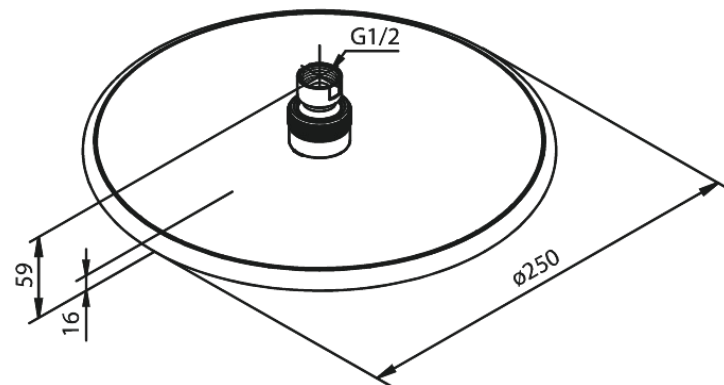

FM Mattsson Finland Oy
HUOM! Uusi osoite 25.3.2024 alkaen Virkatie 1, 01510 VANTAA

Puh. +358 20 7411960 info-finland@fmmattssongroup.com

Mere information på <https://damixa.fi>

damixa