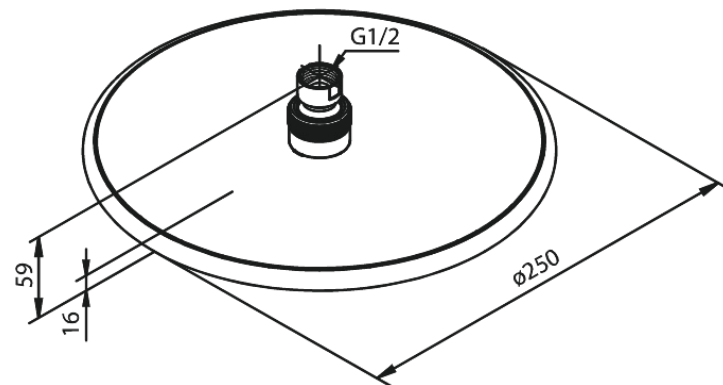

FM Mattsson Finland Oy
HUOM! Uusi osoite 25.3.2024 alkaen Virkatie 1, 01510 VANTAA

Puh. +358 20 7411960 info-finland@fmmattssongroup.com

Mere information på <https://damixa.fi>

damixa