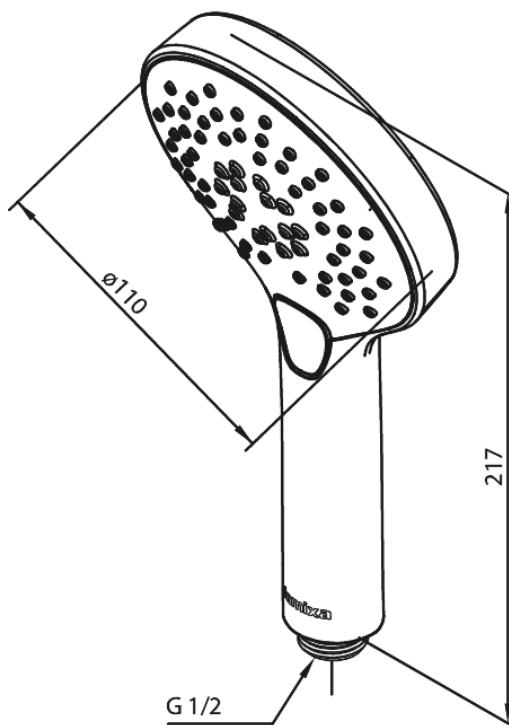

Silhouet

Käsisiuihku

Tuotenro 766864600
Pinta: Steel
Sarja: Silhouet

LVI: 6531590
EAN 5708516824886

Ominaisuudet:

Max. virtaama 9 l/min.
3 suihkutoimintoa

Ainutlaatuiset ominaisuudet

FM Mattsson Finland Oy
HUOM! Uusi osoite 25.3.2024 alkaen Virkatie 1, 01510 VANTAA