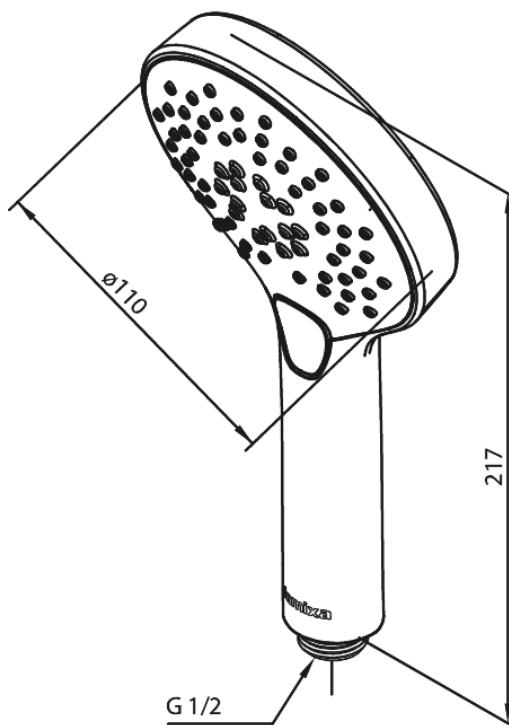

Silhouet

Käsisiuihku

Tuotenro 766867700
Pinta: Kirkas messinki
Sarja: Silhouet

LVI: 6531592
EAN 5708516824541

Ominaisuudet:

Max. virtaama 9 l/min.
3 suihkutoimintoa

Ainutlaatuiset ominaisuudet

FM Mattsson Finland Oy
HUOM! Uusi osoite 25.3.2024 alkaen Virkatie 1, 01510 VANTAA