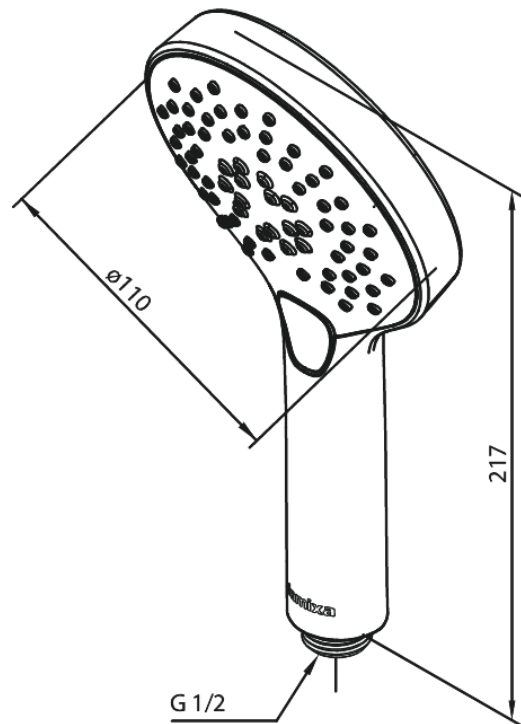

Ainutlaatuiset ominaisuudet

FM Mattsson Finland Oy
HUOM! Uusi osoite 25.3.2024 alkaen Virkatie 1, 01510 VANTAA

Puh. +358 20 7411960 info-finland@fmmattssongroup.com

Mere information på <https://damixa.fi>

damixa