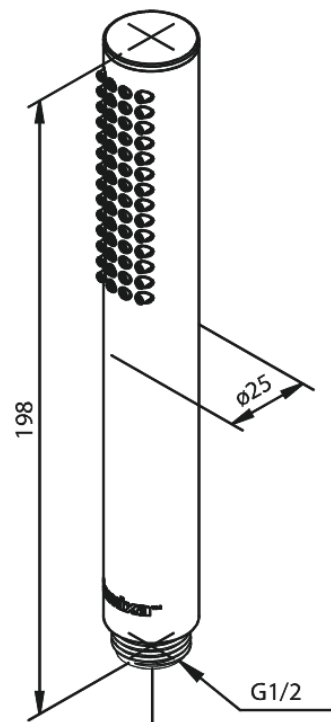

Silhouet

Tube käsisuihku

Tuotenro 766644600
Pinta: Steel
Sarja: Silhouet

EAN 5708516825715

Ominaisuudet:

Rub-Clean

Ainutlaatuiset ominaisuudet

FM Mattsson Finland Oy
HUOM! Uusi osoite 25.3.2024 alkaen Virkatie 1, 01510 VANTAA