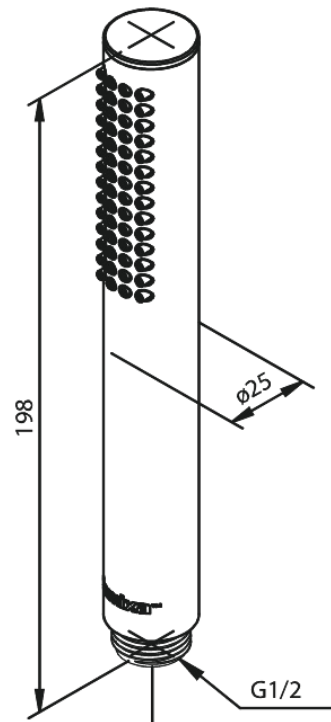

Silhouet

Tube käsisuihku

Tuotenro 766646100
Pinta: Mattamusta
Sarja: Silhouet

EAN 5708516825708

Ominaisuudet:

Rub-Clean

Ainutlaatuiset ominaisuudet

FM Mattsson Finland Oy
HUOM! Uusi osoite 25.3.2024 alkaen Virkatie 1, 01510 VANTAA