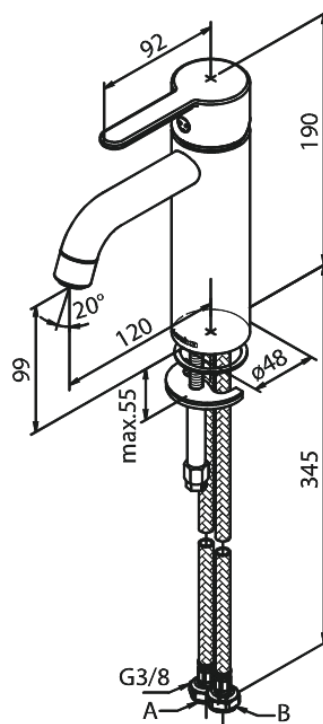

FM Mattsson Finland Oy
HUOM! Uusi osoite 25.3.2024 alkaen Virkatie 1, 01510 VANTAA

Puh. +358 20 7411960 info-finland@fmmattssongroup.com

Mere information på <https://damixa.fi>

damixa