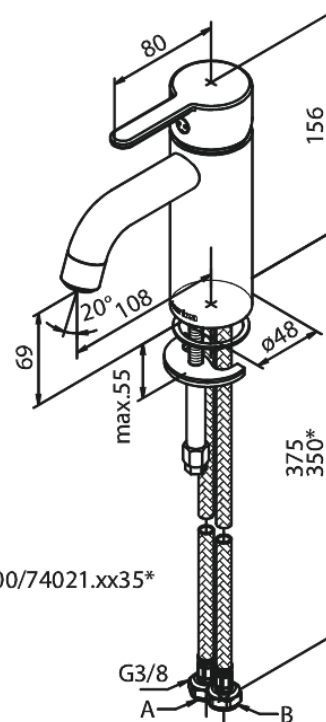

74021.xx00/74021.xx35*

FM Mattsson Finland Oy

HUOM! Uusi osoite 25.3.2024 alkaen Virkatie 1, 01510 VANTAA

Puh. +358 20 7411960 info-finland@fmmattssongroup.com

Mere information på <https://damixa.fi>

damixa