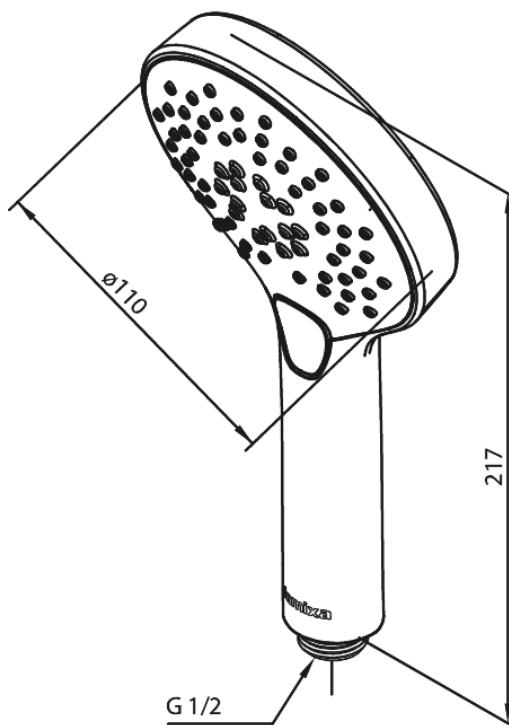

Silhouet

Käsisiuihku

Tuotenro 766860000
Pinta: Kromi
Sarja: Silhouet

LVI: 6531583
EAN 5708516824169

Ominaisuudet:

Max. virtaama 9 l/min.
3 suihkutoimintoa

Ainutlaatuiset ominaisuudet

FM Mattsson Finland Oy
HUOM! Uusi osoite 25.3.2024 alkaen Virkatie 1, 01510 VANTAA