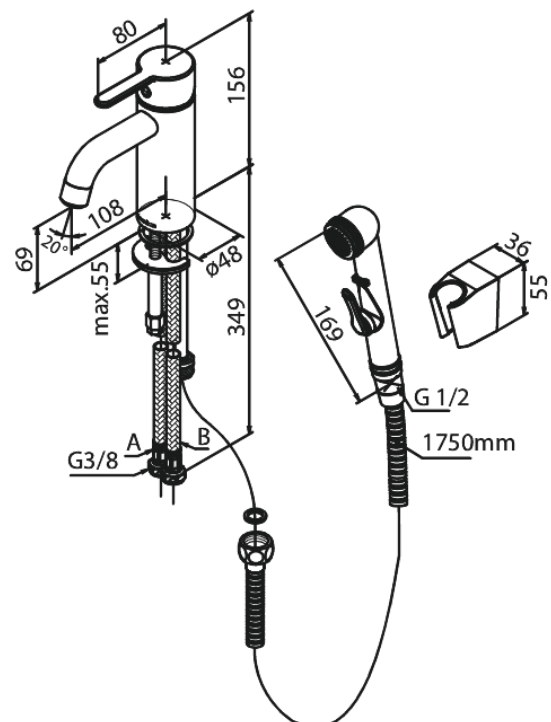

FM Mattsson Finland Oy

HUOM! Uusi osoite 25.3.2024 alkaen Virkatie 1, 01510 VANTAA

Puh. +358 20 7411960 info-finland@fmmattssongroup.com

Mere information på <https://damixa.fi>

damixa