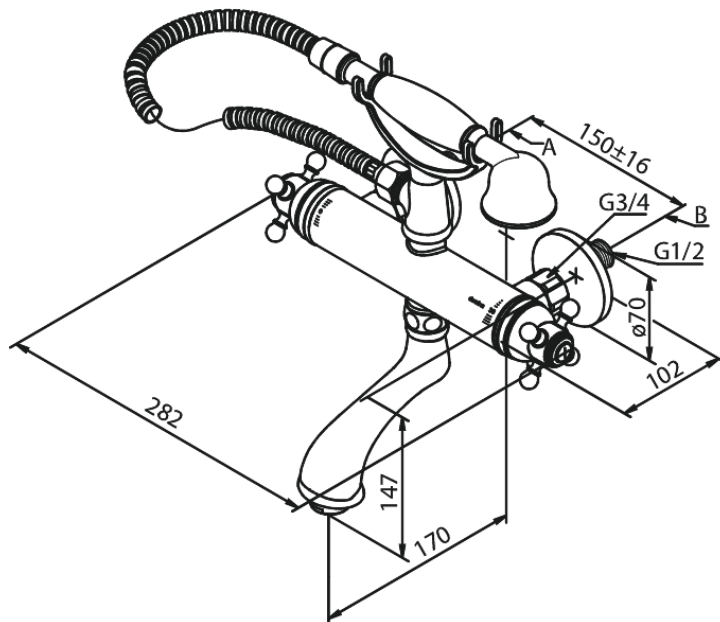

Ainutlaatuiset ominaisuudet

FM Mattsson Finland Oy

HUOM! Uusi osoite 25.3.2024 alkaen Virkatie 1, 01510 VANTAA

Puh. +358 20 7411960 info-finland@fmmattssongroup.com

Mere information på <https://damixa.fi>

damixa