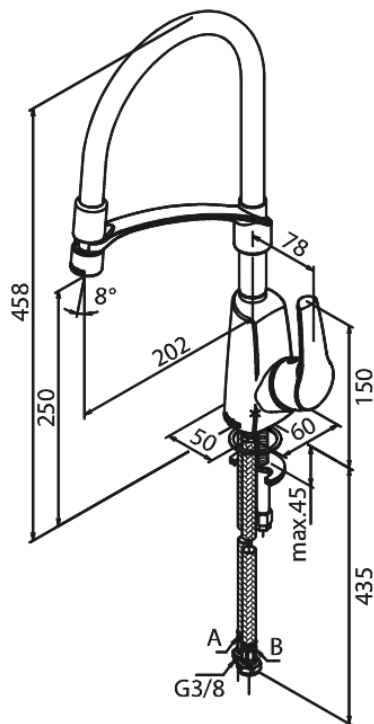

Ainutlaatuiset ominaisuudet

FM Mattsson Finland Oy

HUOM! Uusi osoite 25.3.2024 alkaen Virkatie 1, 01510 VANTAA

Puh. +358 20 7411960 info-finland@fmmattssongroup.com

Mere information på <https://damixa.fi>

damixa