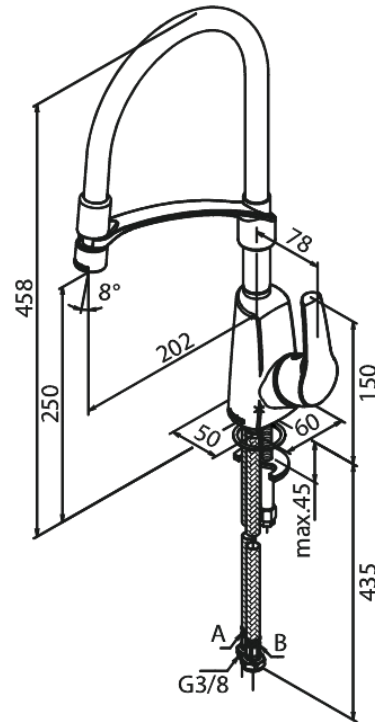

Ainutlaatuiset ominaisuudet

FM Mattsson Finland Oy
HUOM! Uusi osoite 25.3.2024 alkaen Virkatie 1, 01510 VANTAA

Puh. +358 20 7411960 info-finland@fmmattssongroup.com

Mere information på <https://damixa.fi>

damixa