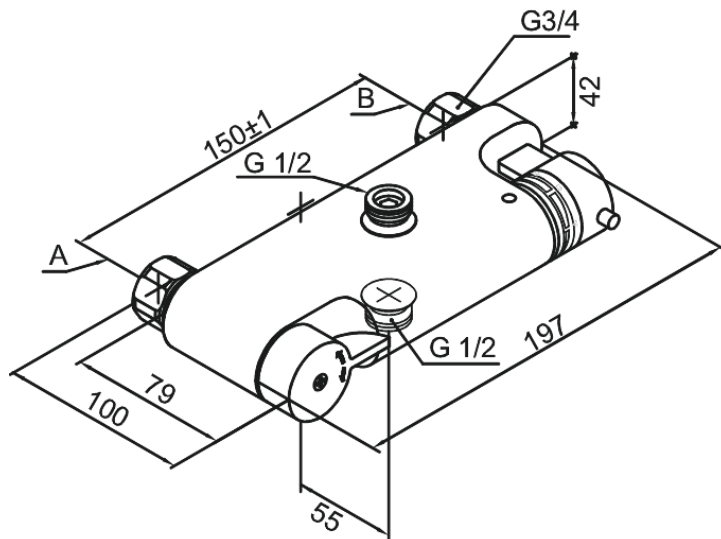

Ainutlaatuiset ominaisuudet

FM Mattsson Finland Oy

HUOM! Uusi osoite 25.3.2024 alkaen Virkatie 1, 01510 VANTAA

Puh. +358 20 7411960 info-finland@fmmattssongroup.com

Mere information på <https://damixa.fi>

damixa