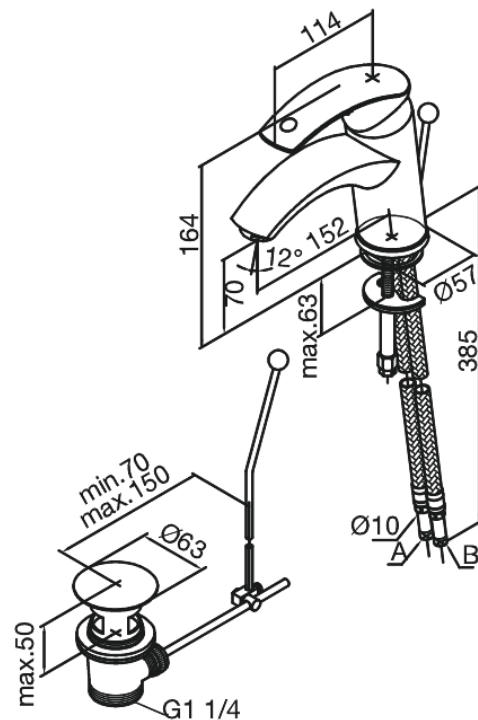

Gala

Pesuallashana

Tuotenro 708210000
Pinta: Kromi
Sarja: Gala

EAN 5708516577416

Ominaisuudet:

1-ote
Kuulayksikkö
Vipupohjajaventiilillä

Ainutlaatuiset ominaisuudet

FM Mattsson Finland Oy