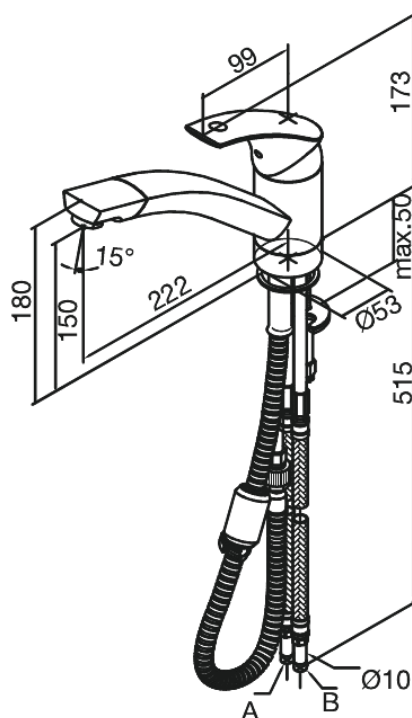

Gala

Keittiöhana

Tuotenro 701210000
Pinta: Kromi
Sarja: Gala

EAN 5708516683452

Ominaisuudet:

1-ote
120° kääntymisen rajoitin
Yksitoiminen suihku
Kuulayksikkö

Ainutlaatuiset ominaisuudet

FM Mattsson Finland Oy