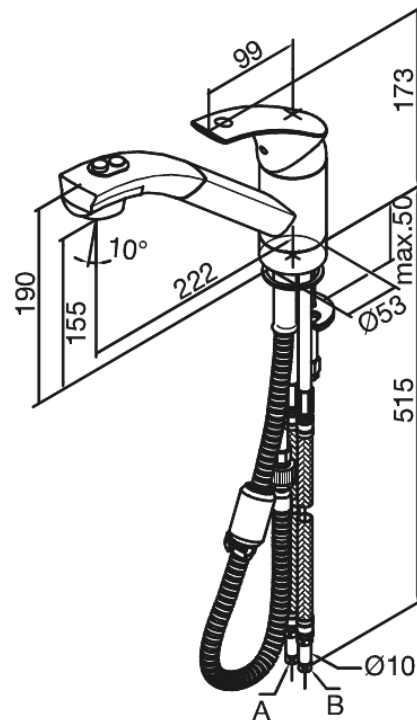

Gala

Keittiöhana

Tuotenro 701200000
Pinta: Kromi
Sarja: Gala

EAN 5708516587897

Ominaisuudet:

1-ote
120° kääntymisen rajoitin
Kuulayksikkö
Kaksitoiminen suihku

Ainutlaatuiset ominaisuudet

FM Mattsson Finland Oy