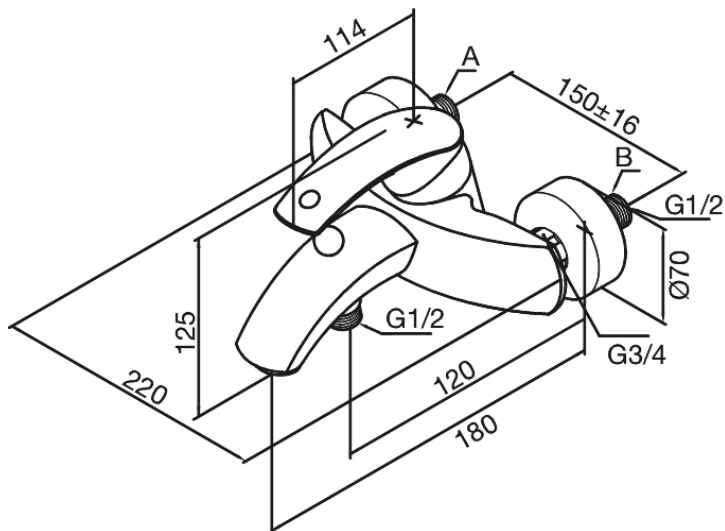

Ainutlaatuiset ominaisuudet

FM Mattsson Finland Oy

HUOM! Uusi osoite 25.3.2024 alkaen Virkatie 1, 01510 VANTAA

Puh. +358 20 7411960 info-finland@fmmattssongroup.com

Mere information på <https://damixa.fi>

damixa