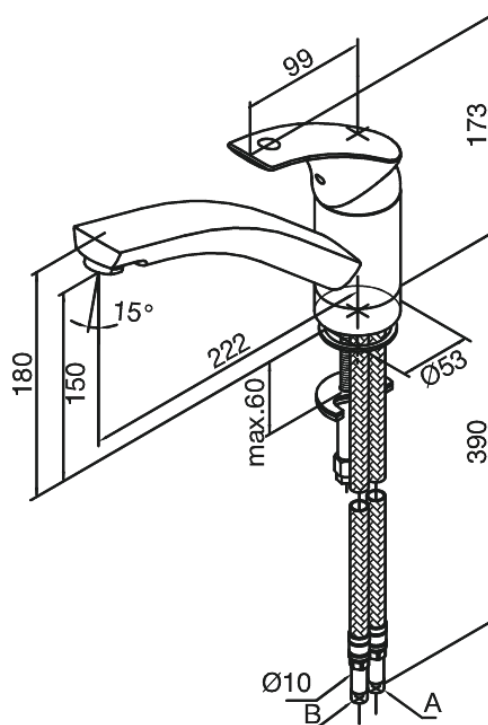

Gala

Keittiöhana

Tuotenro 700000000
Pinta: Kromi
Sarja: Gala

EAN 5708516587255

Ominaisuudet:

1-ote
120° kääntymisen rajoitin
Kuulayksikkö

Ainutlaatuiset ominaisuudet

FM Mattsson Finland Oy