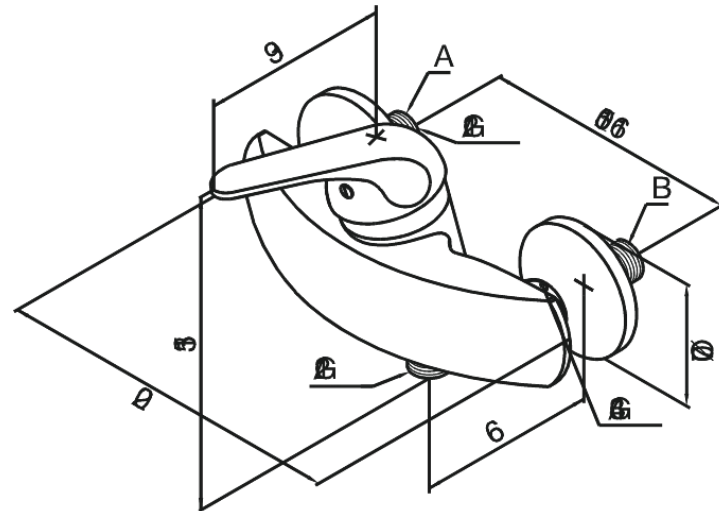

Apollo Plus

Suihkuhana

Tuotenro 542000000
Pinta: Kromi
Sarja: Apollo Plus

EAN 5708516596066

Ominaisuudet:

Vakio 150mm liitäntäväli
3/4" Peitelevyyn
Kuulayksikkö

Ainutlaatuiset ominaisuudet

FM Mattsson Finland Oy
HUOM! Uusi osoite 25.3.2024 alkaen Virkatie 1, 01510 VANTAA