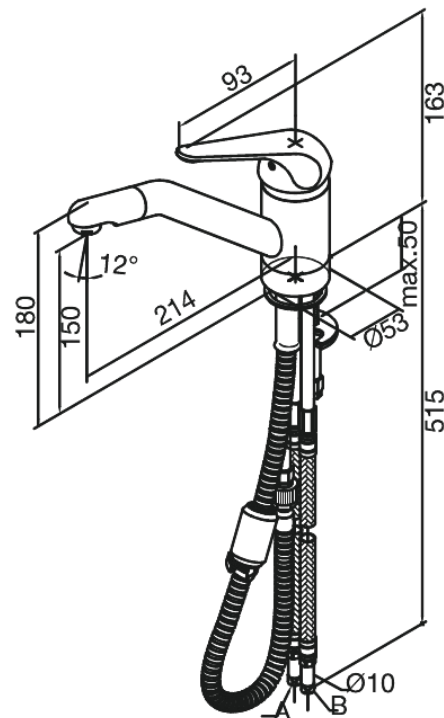

Apollo Plus

Keittiöhana

Tuotenumero: 541210000
Pinta: Kromi
Sarja: Apollo Plus

EAN: 5708516596912

Ominaisuudet:

1-ote
120° kääntymisen rajoitin
Yksitoiminen suihku
Kuulayksikkö

Ainutlaatuiset ominaisuudet

FM Mattsson Finland Oy