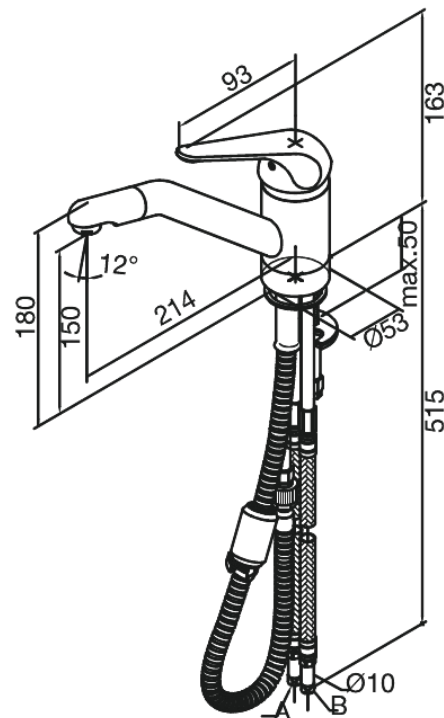

Apollo Plus

Keittiöhana

Tuotenro 541210000
Pinta: Kromi
Sarja: Apollo Plus

EAN 5708516596912

Ominaisuudet:

1-ote
120° kääntymisen rajoitin
Yksitoiminen suihku
Kuulayksikkö

Ainutlaatuiset ominaisuudet

FM Mattsson Finland Oy