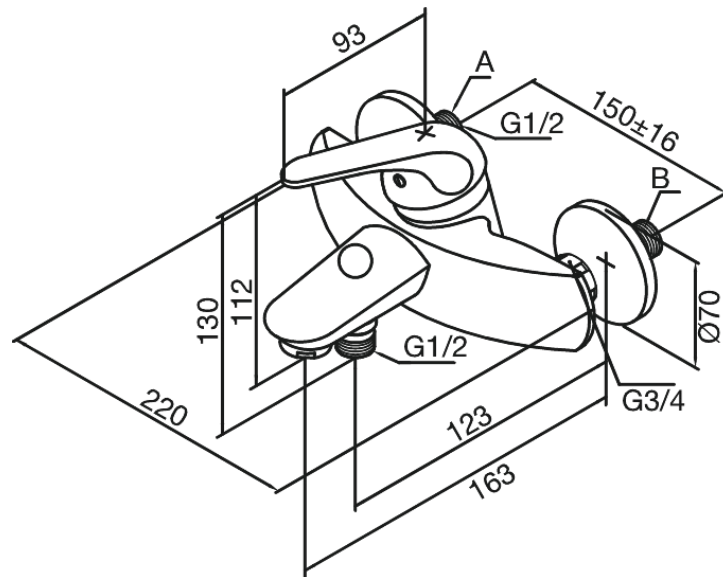

Apollo Plus

Kylpy/suihkuhana

Tuotenro 541000000
Pinta: Kromi
Sarja: Apollo Plus

EAN 5708516596042

Ominaisuudet:

Vakio 150mm liitännäväli
3/4" Peitelevyyn
Kuulayksikkö
Vaihdin

Ainutlaatuiset ominaisuudet

FM Mattsson Finland Oy
HUOM! Uusi osoite 25.3.2024 alkaen Virkatie 1, 01510 VANTAA