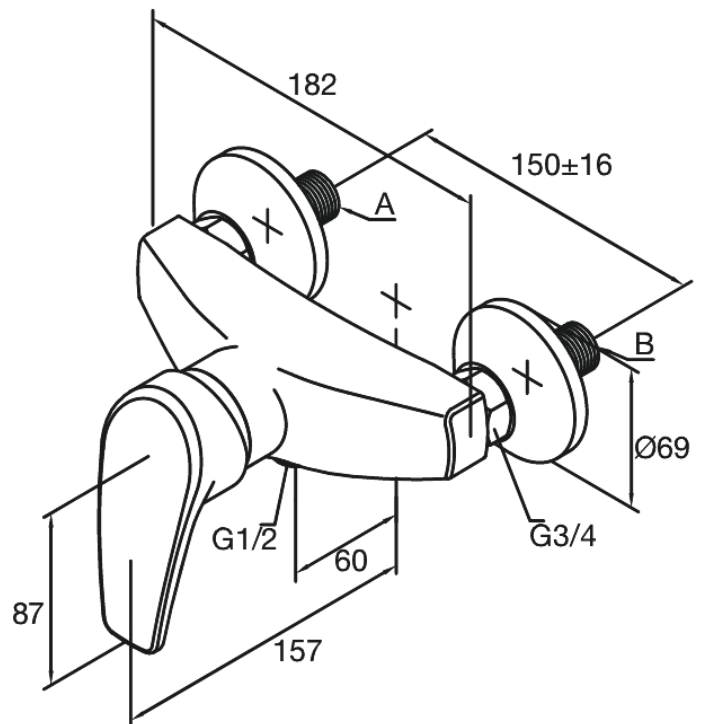

Elara

Suihkuhana

Tuotenro 522000000
Pinta: Kromi
Sarja: Elara

EAN 5708516714194

Ominaisuudet:

Keraaminen säätöasetti
Vakio 150mm liitäväli
3/4" Peitelevyyn
1/2" liitäntä suihkulle

FM Mattsson Finland Oy
HUOM! Uusi osoite 25.3.2024 alkaen Virkatie 1, 01510 VANTAA