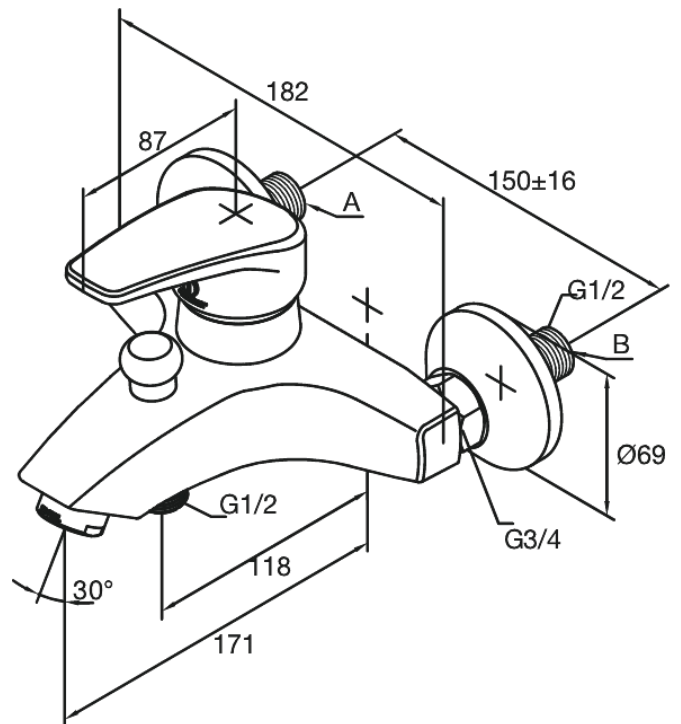

Elara

Amme- ja suihkuhana

Tuotenro 521000000
Pinta: Kromi
Sarja: Elara

EAN 5708516714187

Ominaisuudet:

Keraaminen säätökasetti
Vakio 150mm liitäväli
3/4" Peitelevyyn
Vaihtimella
1/2" liitäntä suihkulle

FM Mattsson Finland Oy
HUOM! Uusi osoite 25.3.2024 alkaen Virkatie 1, 01510 VANTAA