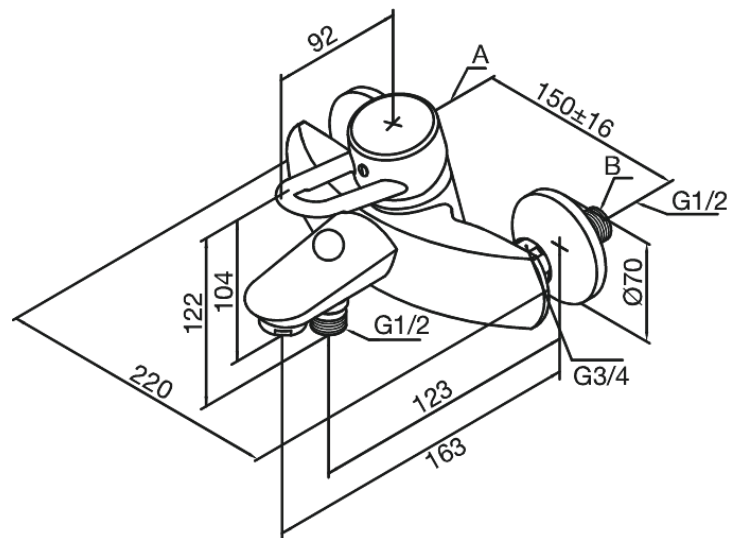

Apollo Classic

Kylpy/suihkuhana

Tuotenro 501000000
Pinta: Kromi
Sarja: Apollo Classic

EAN 5708516595939

Ominaisuudet:

Vakio 150mm liitäntäväli
3/4" Peitelevyin
Kuulayksikkö
Vaihdin

Ainutlaatuiset ominaisuudet