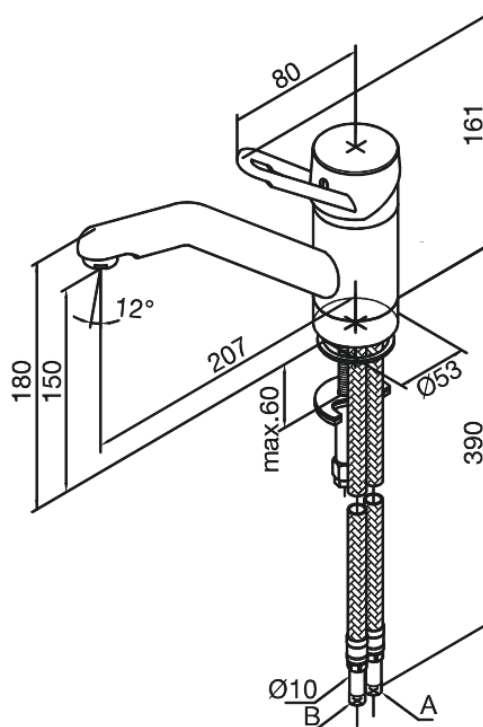

Apollo Classic

Keittiöhana

Tuotenro 500000000
Pinta: Kromi
Sarja: Apollo Classic

EAN 5708516596837

Ominaisuudet:

1-ote
120° kääntymisen rajoitin
Kuulayksikkö

Ainutlaatuiset ominaisuudet

FM Mattsson Finland Oy
HUOM! Uusi osoite 25.3.2024 alkaen Virkatie 1, 01510 VANTAA